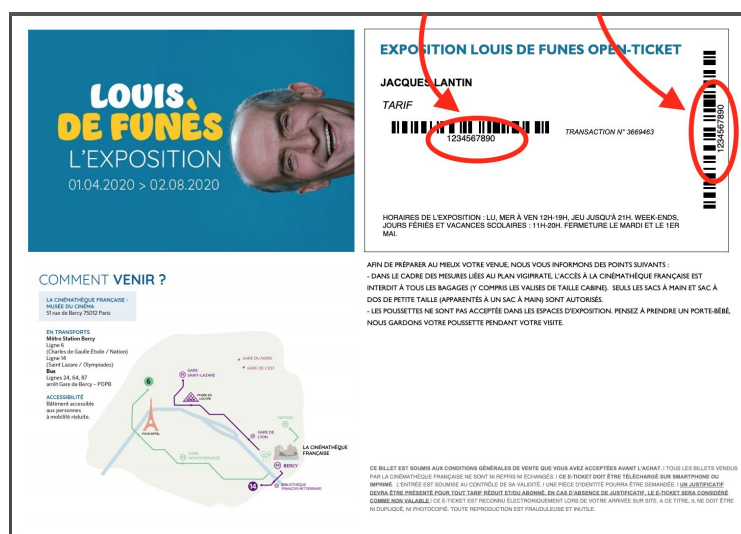

EXPOSITION LOUIS DE FUNÈS À LA CINÉMATHÈQUE FRANÇAISE

MODE D'EMPLOI

POUR LA CONVERSION DE VOS OPEN-TICKETS EN BILLETS HORODATÉS

1. Rendez-vous dès le 15 juin à 11h sur la billetterie de l'exposition Louis de Funès <https://bit.ly/billetterieLouisdeFunes>
2. Choisissez votre créneau de visite dans le calendrier en bas de page (période comprise entre le 15 juillet 2020 et le 31 mai 2021), puis validez votre choix
3. Munissez-vous de votre open-ticket et repérez le numéro de code-barre

4. En haut de la liste des tarifs, saisissez votre numéro de code-barre dans le champ "Vous disposez d'un code promo"

The screenshot shows a web interface for selecting tickets. At the top, there is a text prompt: 'VOUS DISPOSEZ D'UN FORFAIT 6 PLACES. VOUS AVEZ UN CODE PROMO'. Below this is an input field labeled 'Saisir' with a search icon, which is circled in red. Below the input field is a table of ticket options:

At the bottom right of the interface is a 'VALIDER' button.

5. Validez votre code-barre en cliquant sur la petite flèche accolée

Tarif	Montant	Nb places
Offre de réouverture	5,00 €	0
Plein tarif	10,00 €	0
18-25 ans Voir conditions	7,50 €	0
6-17 ans Voir conditions	5,00 €	0
3-5 ans Voir conditions	0,00 €	0
Pack Tribu Voir conditions	22,00 €	0
Tarif réduit Voir conditions	7,50 €	0
Demi tarif Voir conditions	5,00 €	0
Carte Cinéfamille enfant Voir conditions	0,00 €	0
Abonné.e Libre Pass Voir conditions	0,00 €	0
Carte du Ministère de la Culture / lcom Voir conditions	0,00 €	0
Carte de presse Voir conditions	0,00 €	0
TOTAL	0,00 €	0 place

VALIDER

6. Votre tarif "réservation" vient d'apparaître en haut de la liste. Sélectionnez le nombre de billets à convertir (un code-barre = un billet, sauf pour le Pack Tribu pour lequel vous devez sélectionner autant de billets que de membres de votre tribu - *max 2 adultes et 3 enfants* -), puis validez.